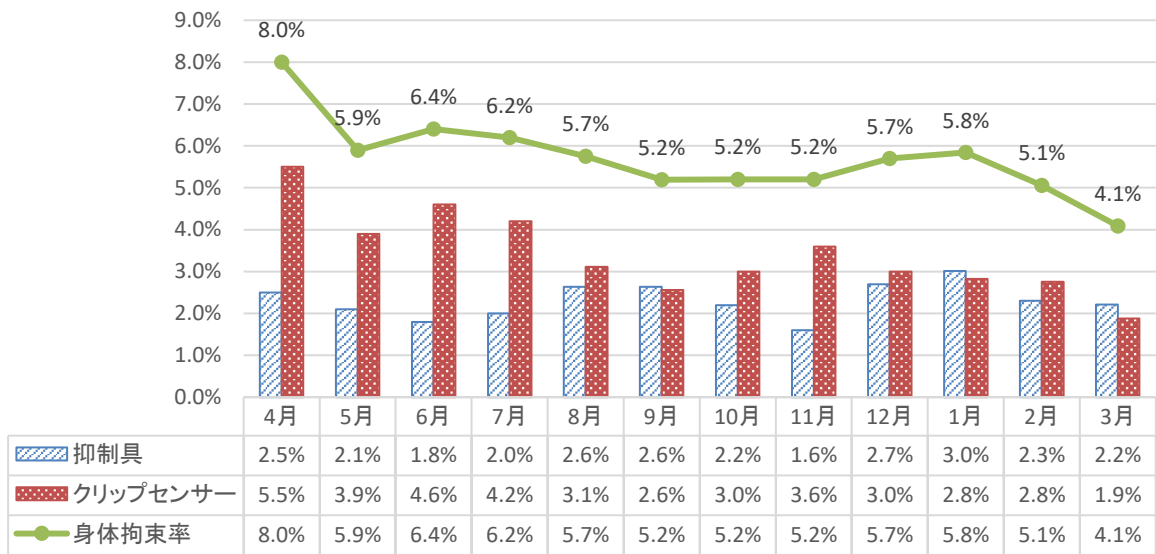

身体的拘束実施率月別推移2025

身体的拘束実施率202603